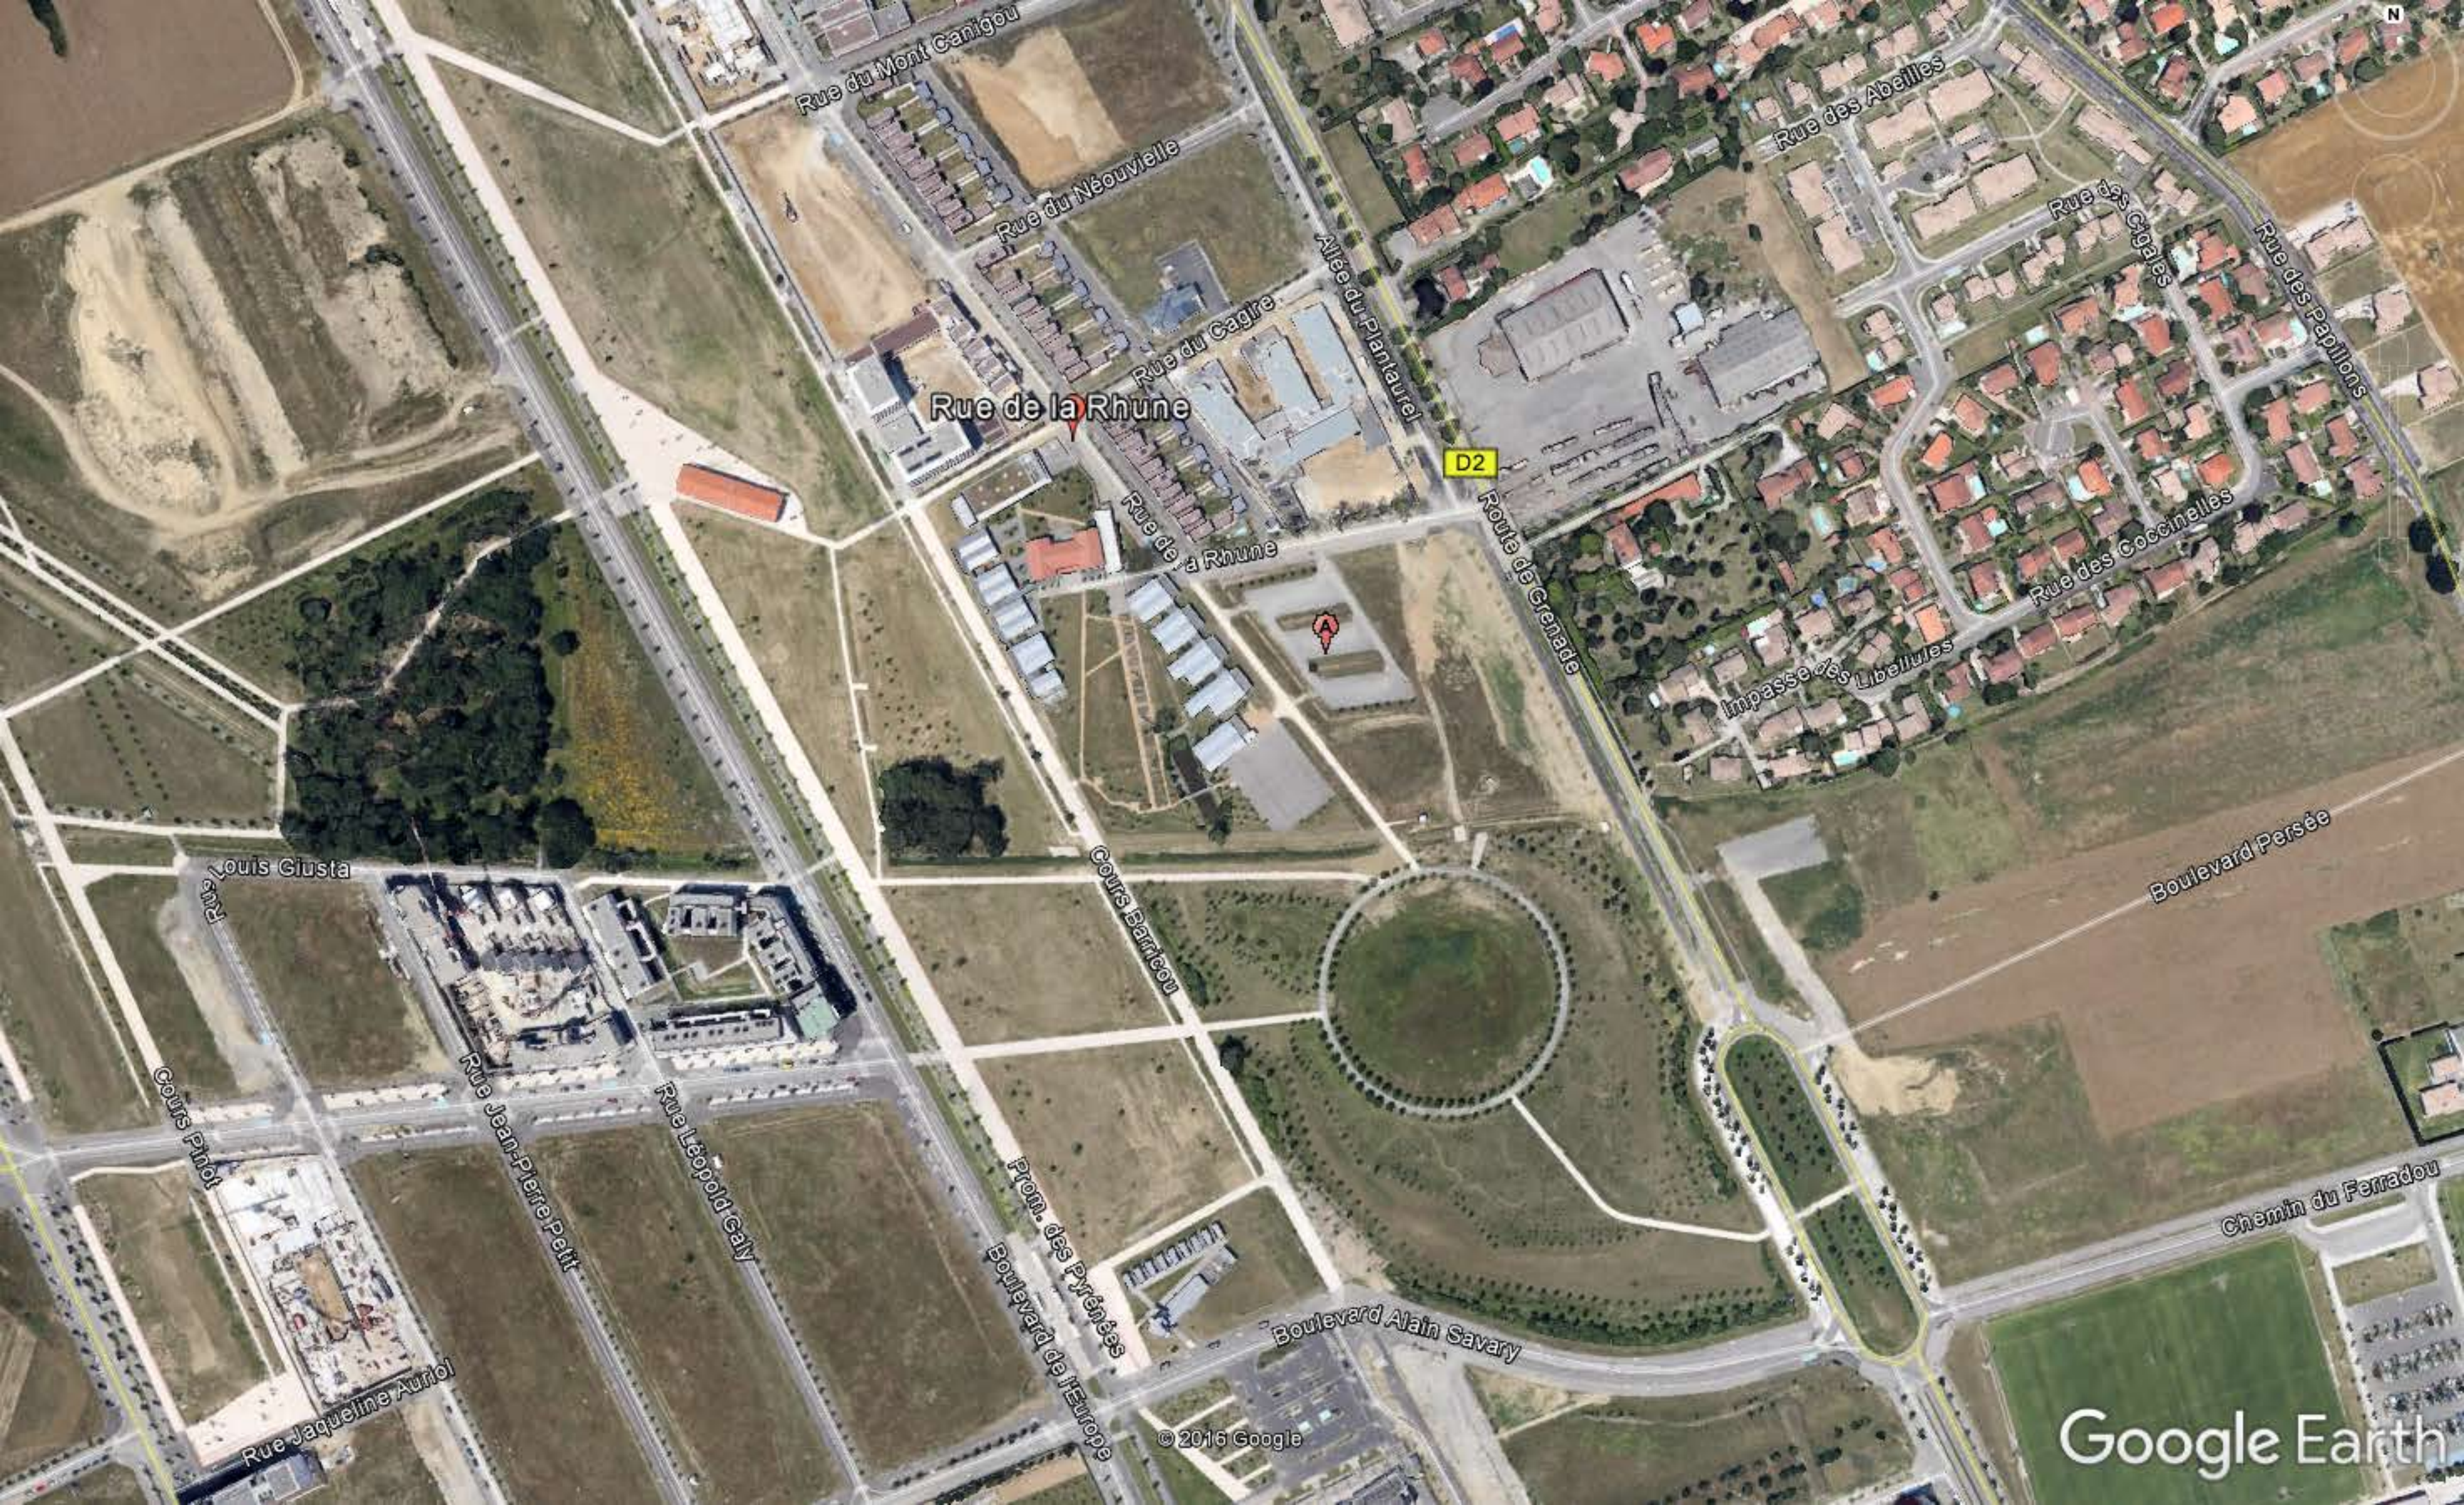

VÉLO CLUB BLAGNACAIS

RANDONNÉE DES CAOUECS

du 18 Février 2018

DÉPART : salle BARRICOU- Rue de la RHUNE à BEAUZELLE

LE PORT DU CASQUE EST FORTEMENT RECOMMANDÉ

NE PAS JETER SUR LA VOIE PUBLIQUE

Rue de la Rhune

D2

Google Earth

© 2016 Google