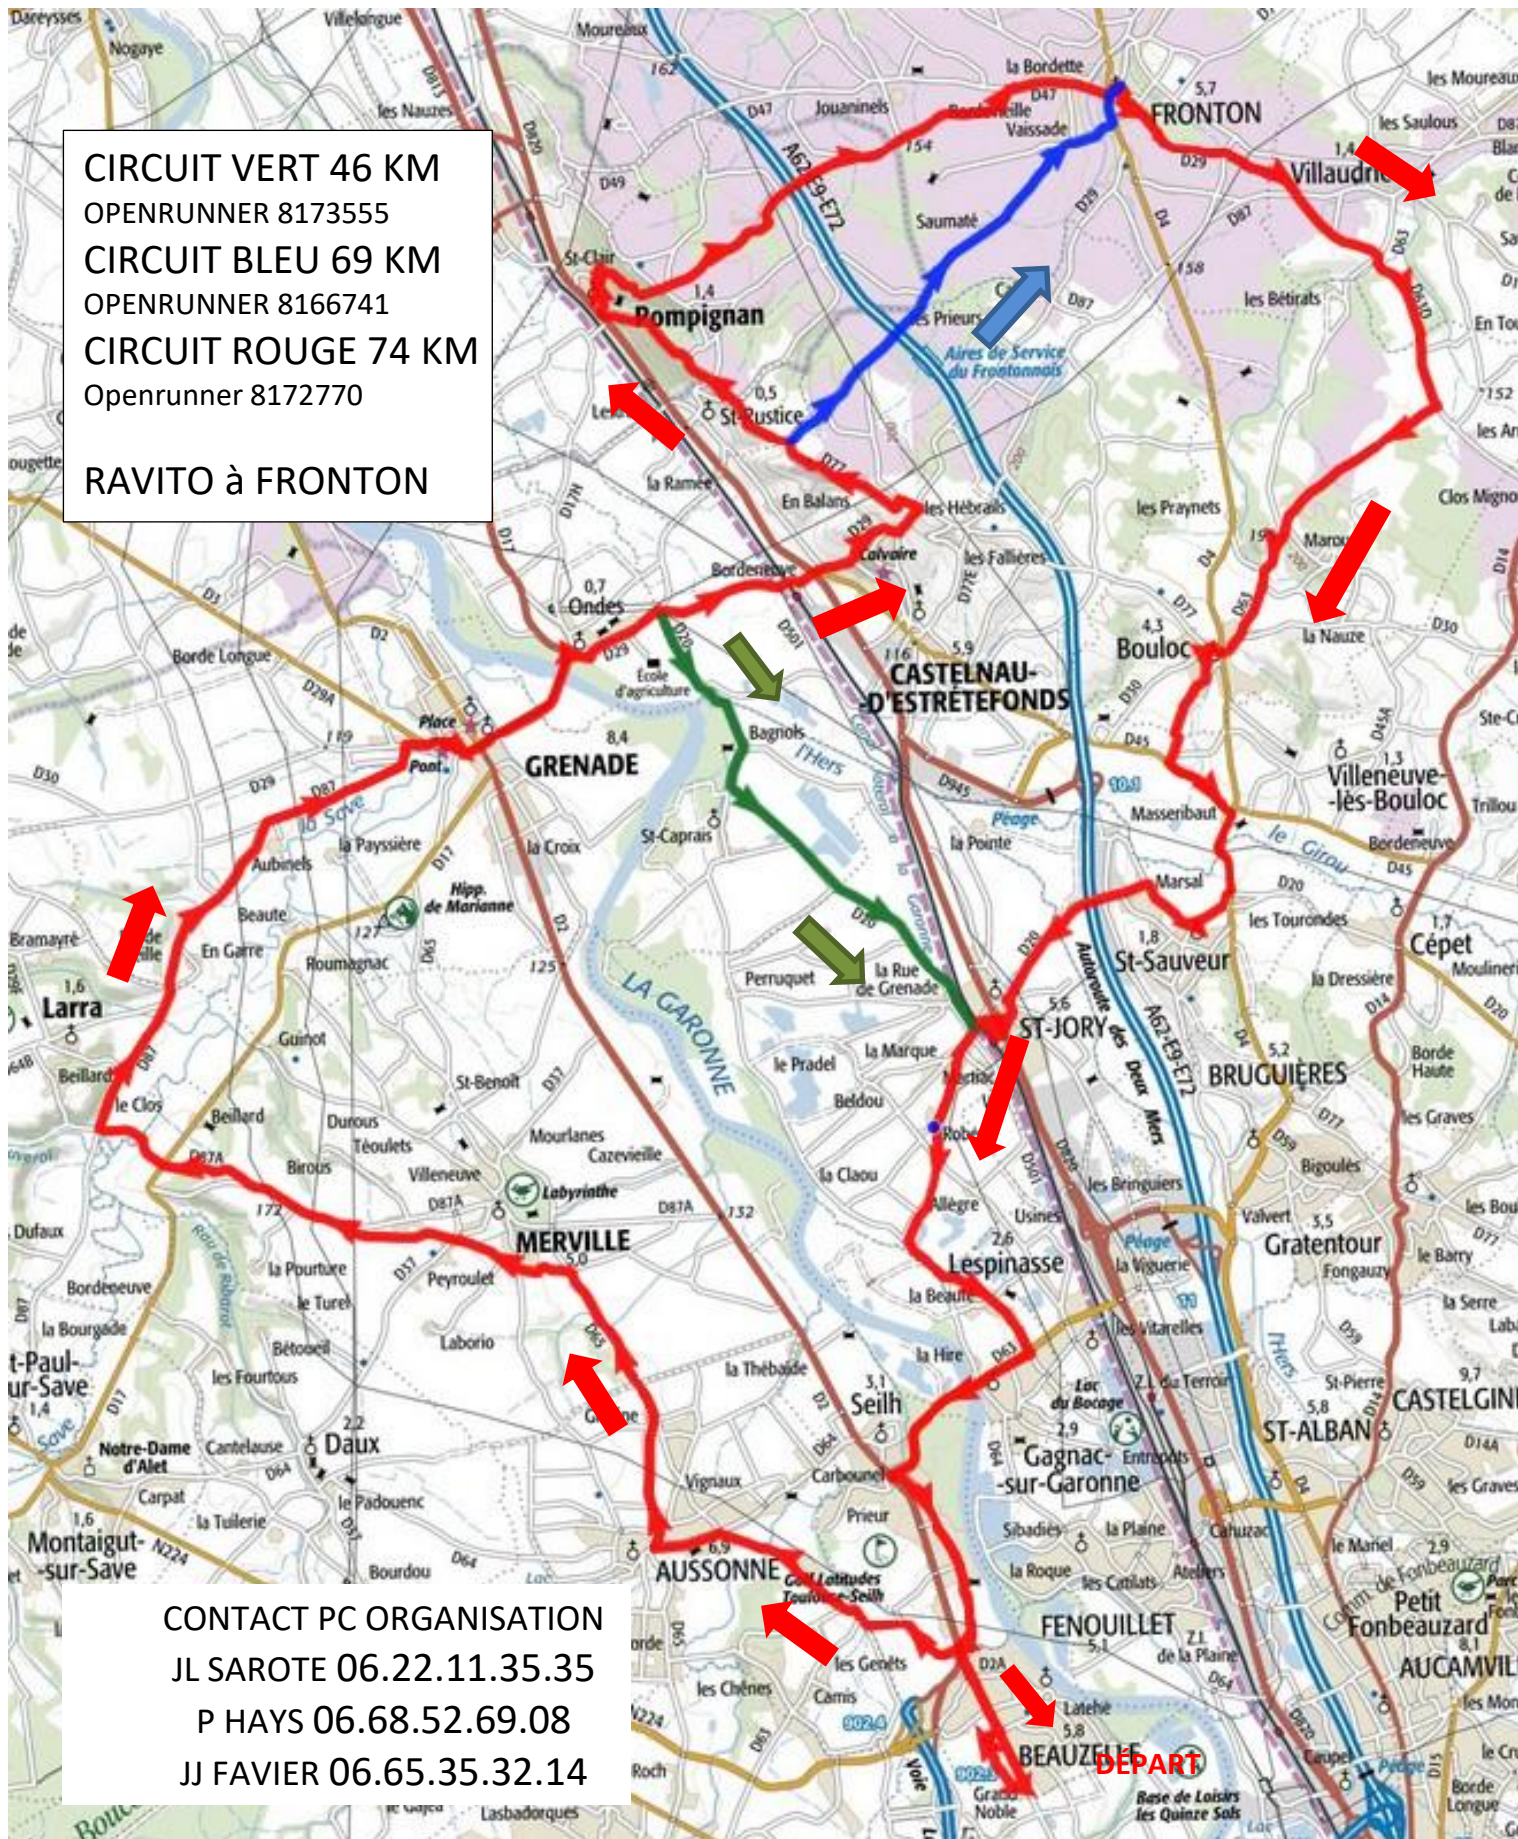

VÉLO CLUB BLAGNACAIS

RANDONNÉE DES CAOUECS

du 18 Février 2018

DÉPART : salle BARRICOU- Rue de la RHUNE à BEAUZELLE

LE PORT DU CASQUE EST FORTEMENT RECOMMANDÉ

NE PAS JETER SUR LA VOIE PUBLIQUE

Rue de la Rhune

D2

Google Earth

© 2016 Google